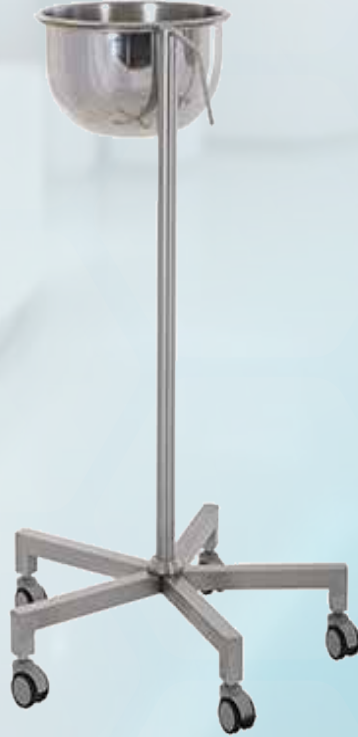

CERRAHI PORT KÜVET

Meyosis®

www.meyosis.com

CERRAHİ PORT KÜVET

GENEL ÖZELLİKLER

- 304 kalite paslanmaz çelik
- Tek kolona bağlı tekli veya ikili küvetler
- Beş tekerlekli profil ayak
- Rahat bir kullanım için tutma kulbu

ÖLÇÜLER

| | |
|----------------------------|------------|
| Toplam Yükseklik: | 800–900 mm |
| Küvet Çapı: | 330–370 mm |
| Küvet Derinliği: | 100–140 mm |
| Küvet Kapasitesi: | 5,5–8 L |
| Ayak Boru Kalınlığı | : 25–32 mm |
| Tekerlik Çapı | 75–100 mm |