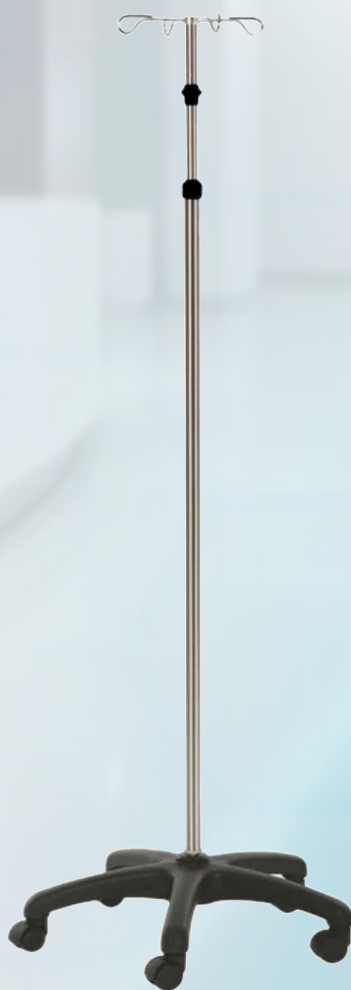

# MYS-K4061

ХРОМИРОВАННАЯ СТОЙКА ДЛЯ  
КАПЕЛЬНИЦЫ

The logo for Meyosis, featuring a stylized blue ECG line that forms the letter 'M' followed by the word 'eyosis' in a blue sans-serif font. A registered trademark symbol (®) is located at the top right of the word.

# MYS-K4061

## ОБЩИЕ ХАРАКТЕРИСТИКИ

- 4 крючка из нержавеющей стали
- Легко регулируется одной рукой
- Хромированная поверхность
- Диаметр основной трубы: 25 Ø
- Регулировка высоты: Мин: 110 см, Макс: 205 см
- Грузоподъемность: 30 кг
- Вес изделия: 3,5 кг
- Алюминиевые профильные ножки
- 5 поворотных колес на 360°, 2 с тормозом