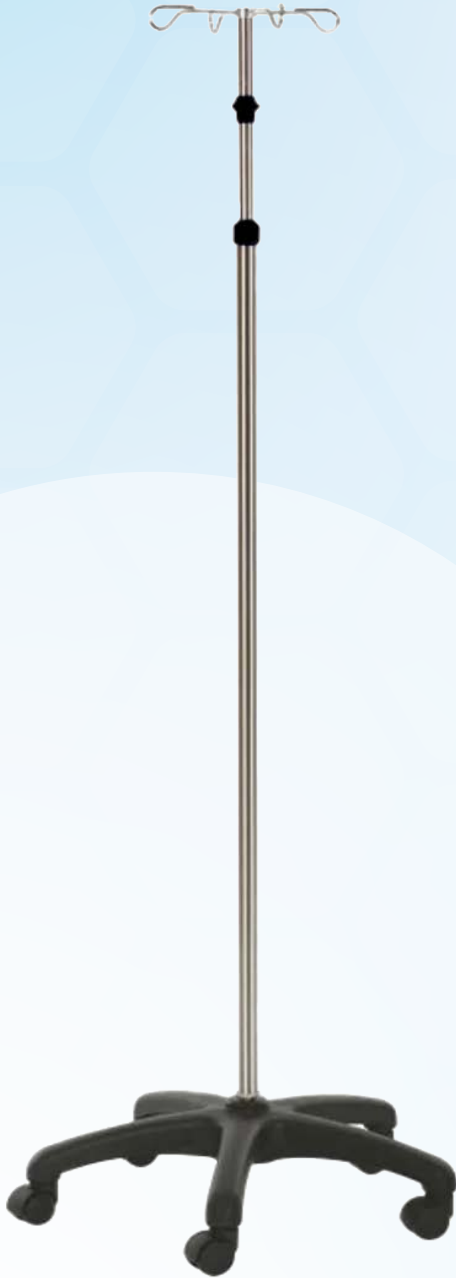

MYS-K4061

SOPORTE DE SUERO CROMADO

Meyosis®

www.meyosis.com

MYS-K4061

CARACTERÍSTICAS GENERALES

- 4 ganchos de acero inoxidable
- Ajustable fácilmente con una sola mano
- Material cromado
- Diámetro del tubo principal: 25 Ø
- Ajuste de altura: Min: 110 cm, Max: 205 cm
- Capacidad de carga: 30 kg
- Peso del producto: 3,5 kg
- Patas de perfil de aluminio
- 5 ruedas giratorias de 360°, 2 con freno